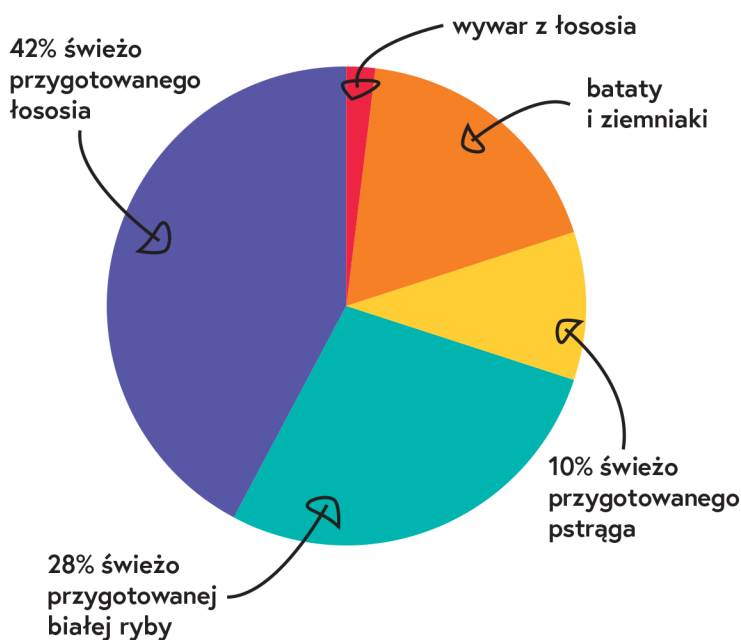

Zalety receptury

80% świeżo przygotowanej i delikatnie gotowanej ryby

80% przepisu stanowią najlepsze składniki pochodzenia zwierzęcego.

Łosoś, biała ryba i pstrąg

Zawartość łososa, białej ryby i pstrąga zapewnia zróżnicowaną, wielobiałkową recepturę z wysokim poziomem naturalnie występujących kwasów omega 3 i 6.

Przekąski w kształcie ryby

Chrupiące przysmaki do wykorzystania jako nagroda

Idealne do trenowania i nagradzania

Bardzo smaczny przysmak, aby przyciągnąć i utrzymać uwagę zwierząt

Bez dodatku zbóż

Przysmaki odpowiednie dla zwierząt z nietolerancją lub nadwrażliwością na zboża.

Bez dodatku sztucznych barwników i konserwantów

Karma konserwowana naturalnie przy użyciu wyciągu z rozmarynu.

SKŁAD

80% świeżo przygotowanej ryby (w tym 42% łososia, 28% białej ryby, 10% pstrąga), bataty, ziemniaki, wywar z łososia